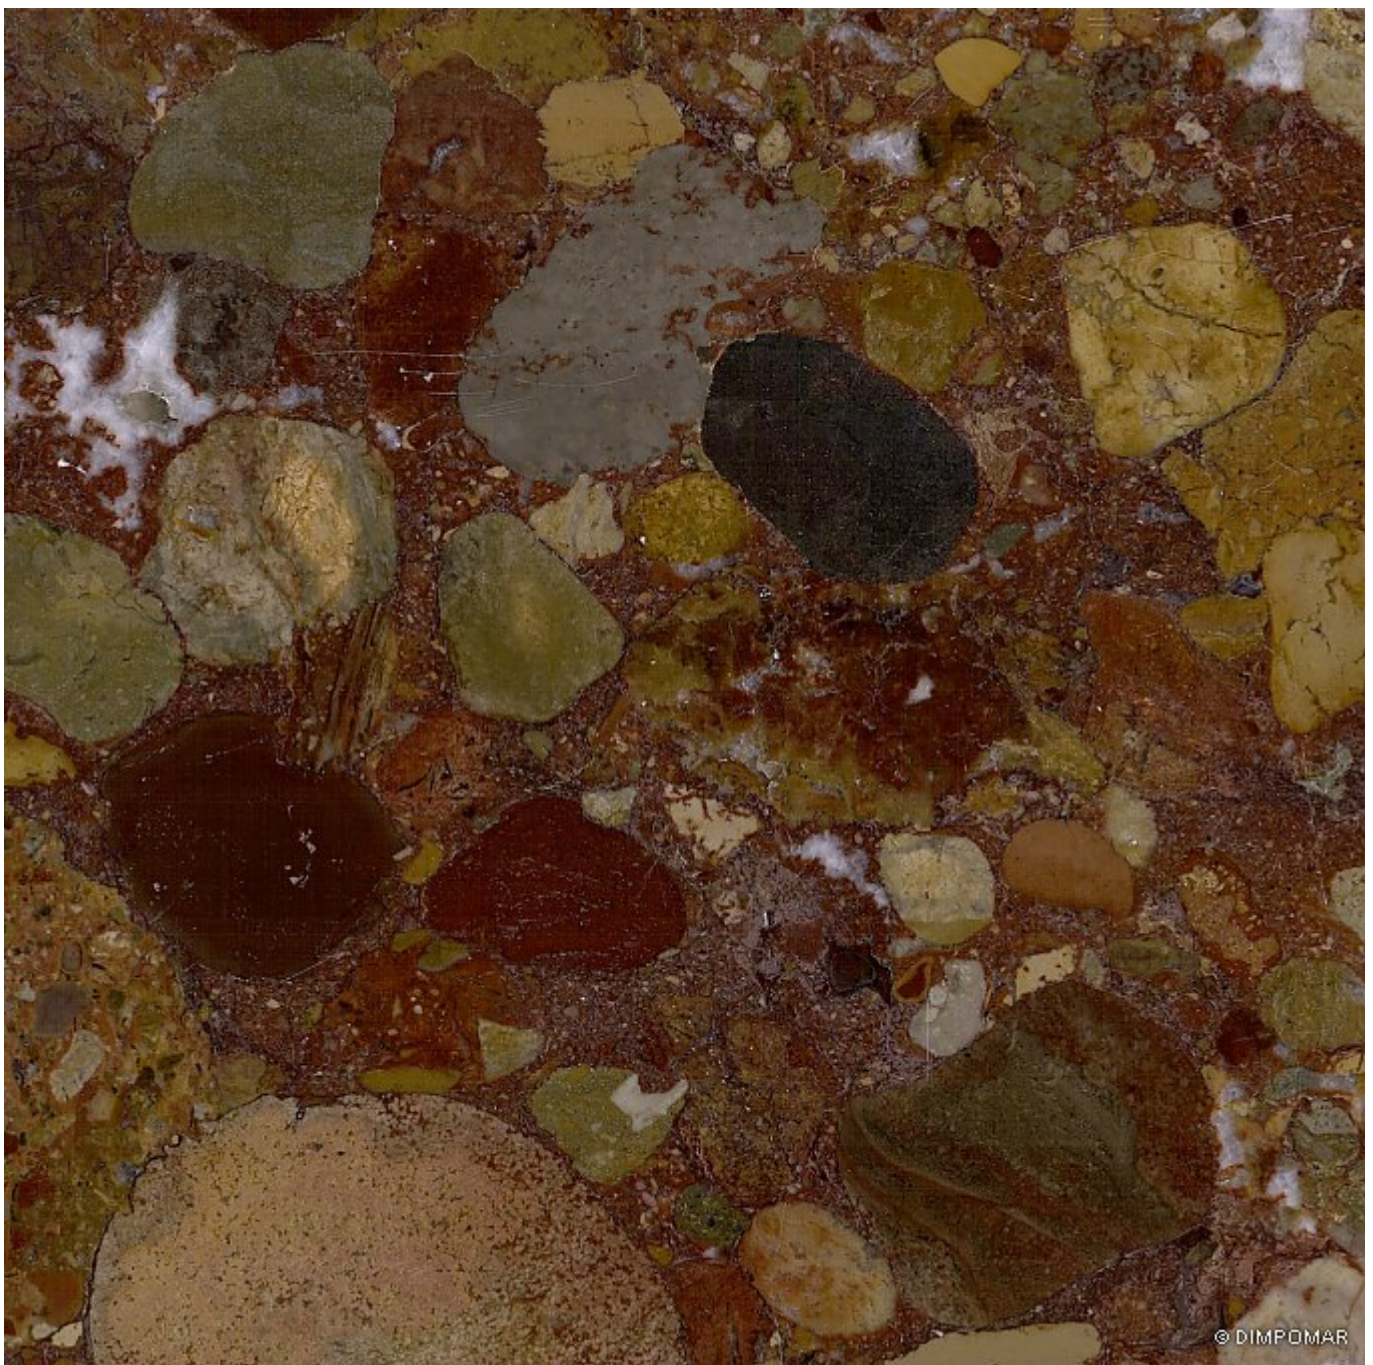

# Brecha Arrábida

**Tipo de Pedra:** Mármore

**Origem:** Pedra Natural Portuguesa

**Outros Nomes:** Brecha da Ota, Arrábida Amarelo

Uma 'brecha antiga', bem portuguesa, de tons avermelhados, tijolo, acastanhados. Embora as pedreiras não estejam operacionais, é nossa aposta oferecer Brecha Arrábida pelo máximo de tempo que os blocos existentes permitam!

nota: disponibilidade limitada

© DIMPOMAR