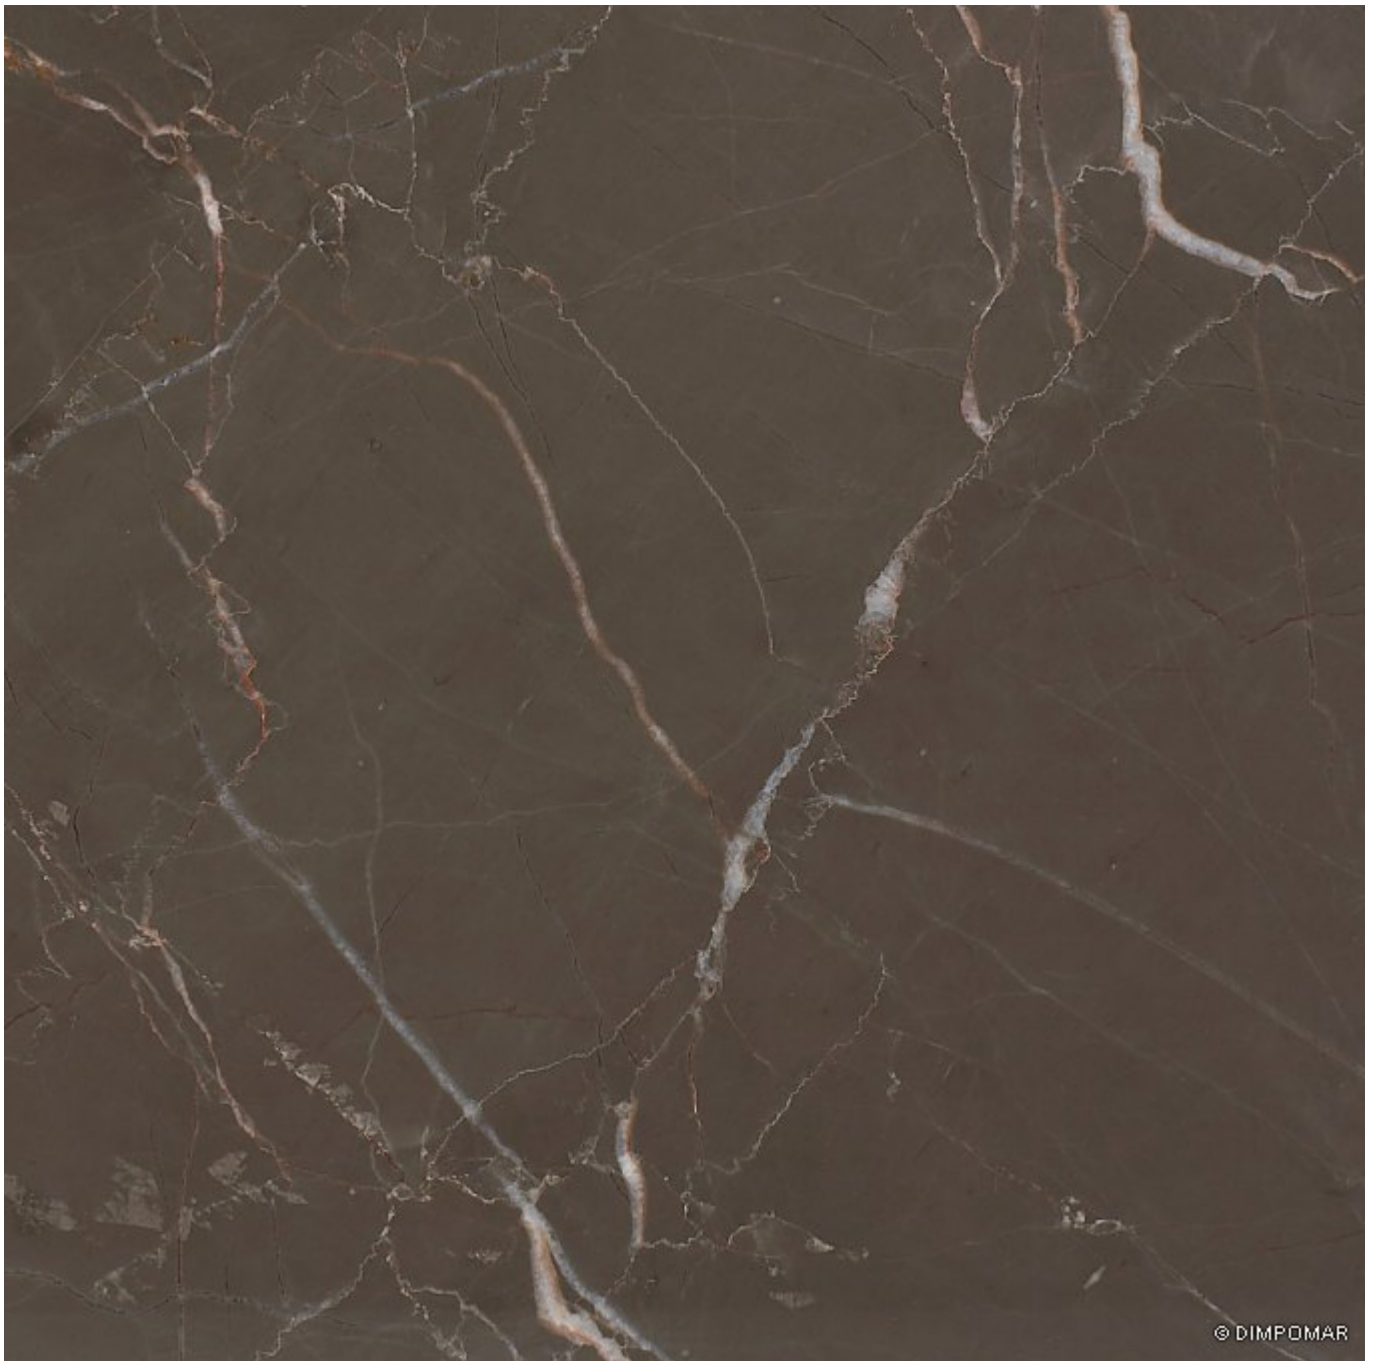

# Gris Pulpis

**Tipo de Pedra:** Mármore

**Origem:** Pedra Natural do Mundo

**Outros Nomes:** Bronze Armani, Grigio Armani,  
Pietra Café

Internacionalmente conhecido, este mármore é único no mundo com a sua tonalidade escura e, ainda assim, discreta. Excelente polimento e máxima elegância.