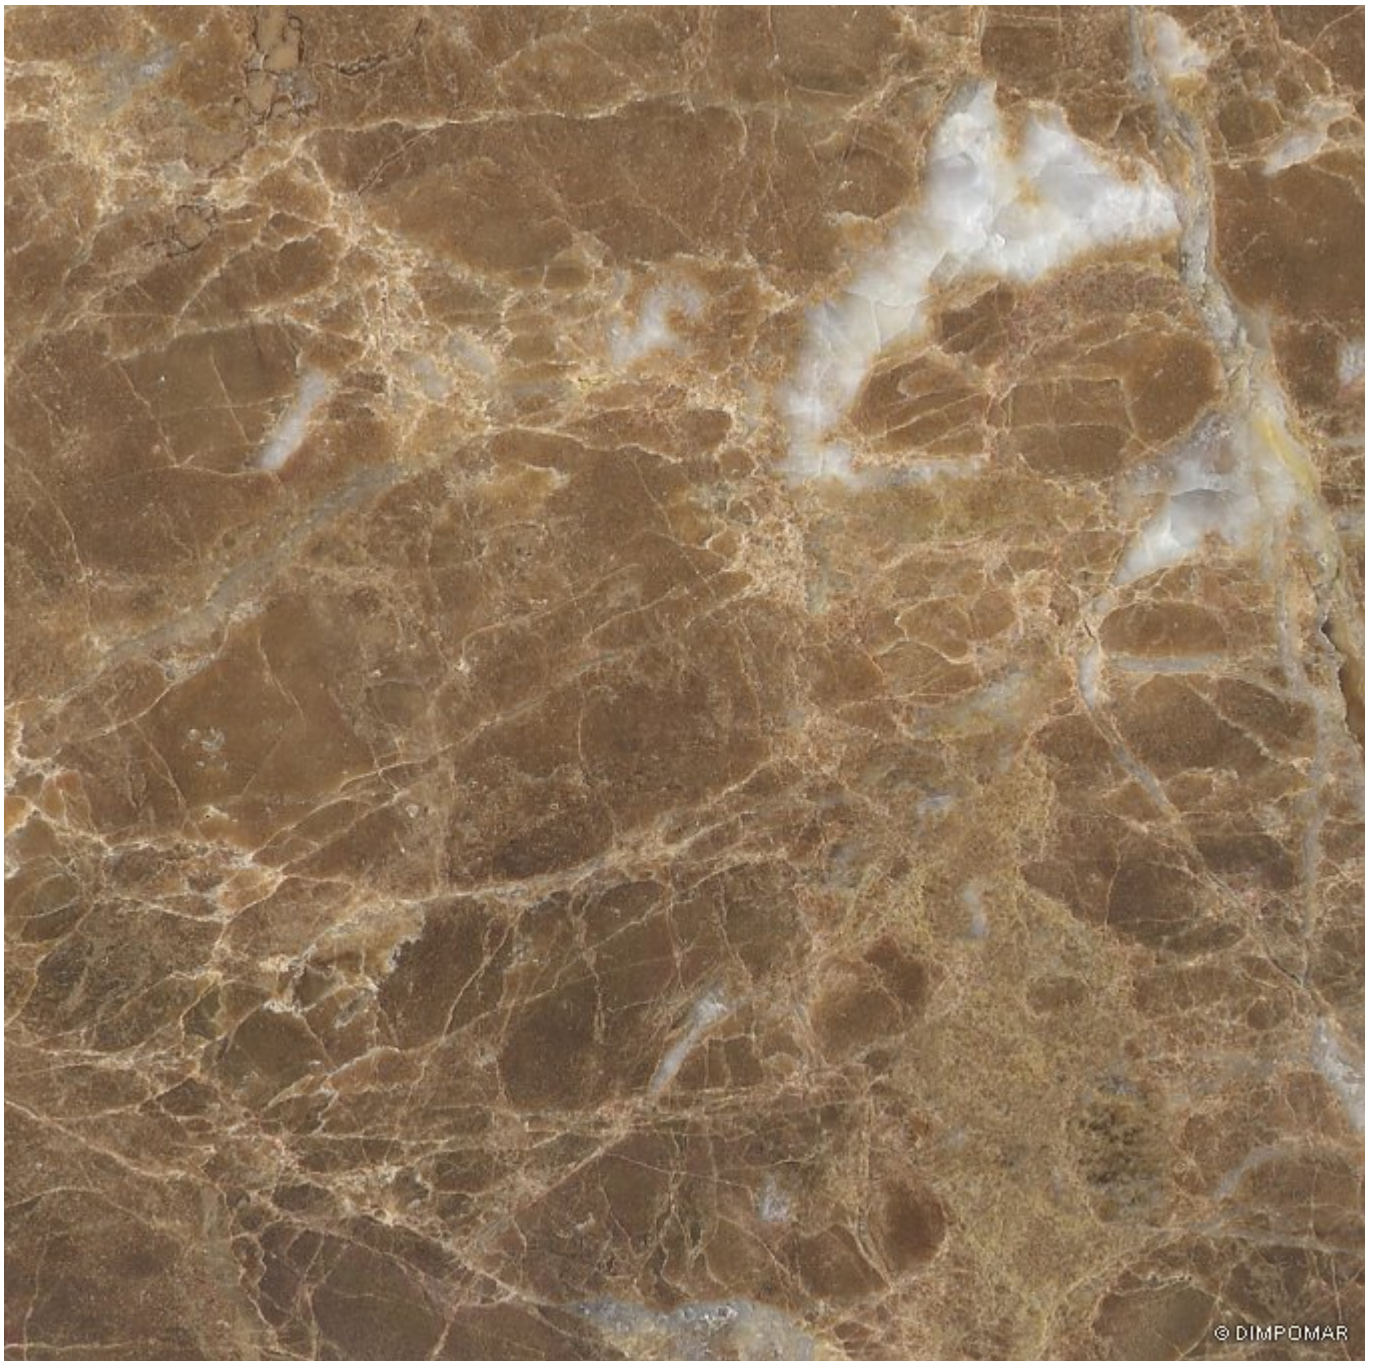

Emperador Claro

Tipo de Pedra: Mármore

Origem: Pedra Natural do Mundo

Outros Nomes: Emperador Light, Bursa
Emperador, Carey Brown

Emperador Claro é um mármore castanho claro, de tons bronzeados, caracterizado pela elegância e pela perfeita conjugação com as madeiras.