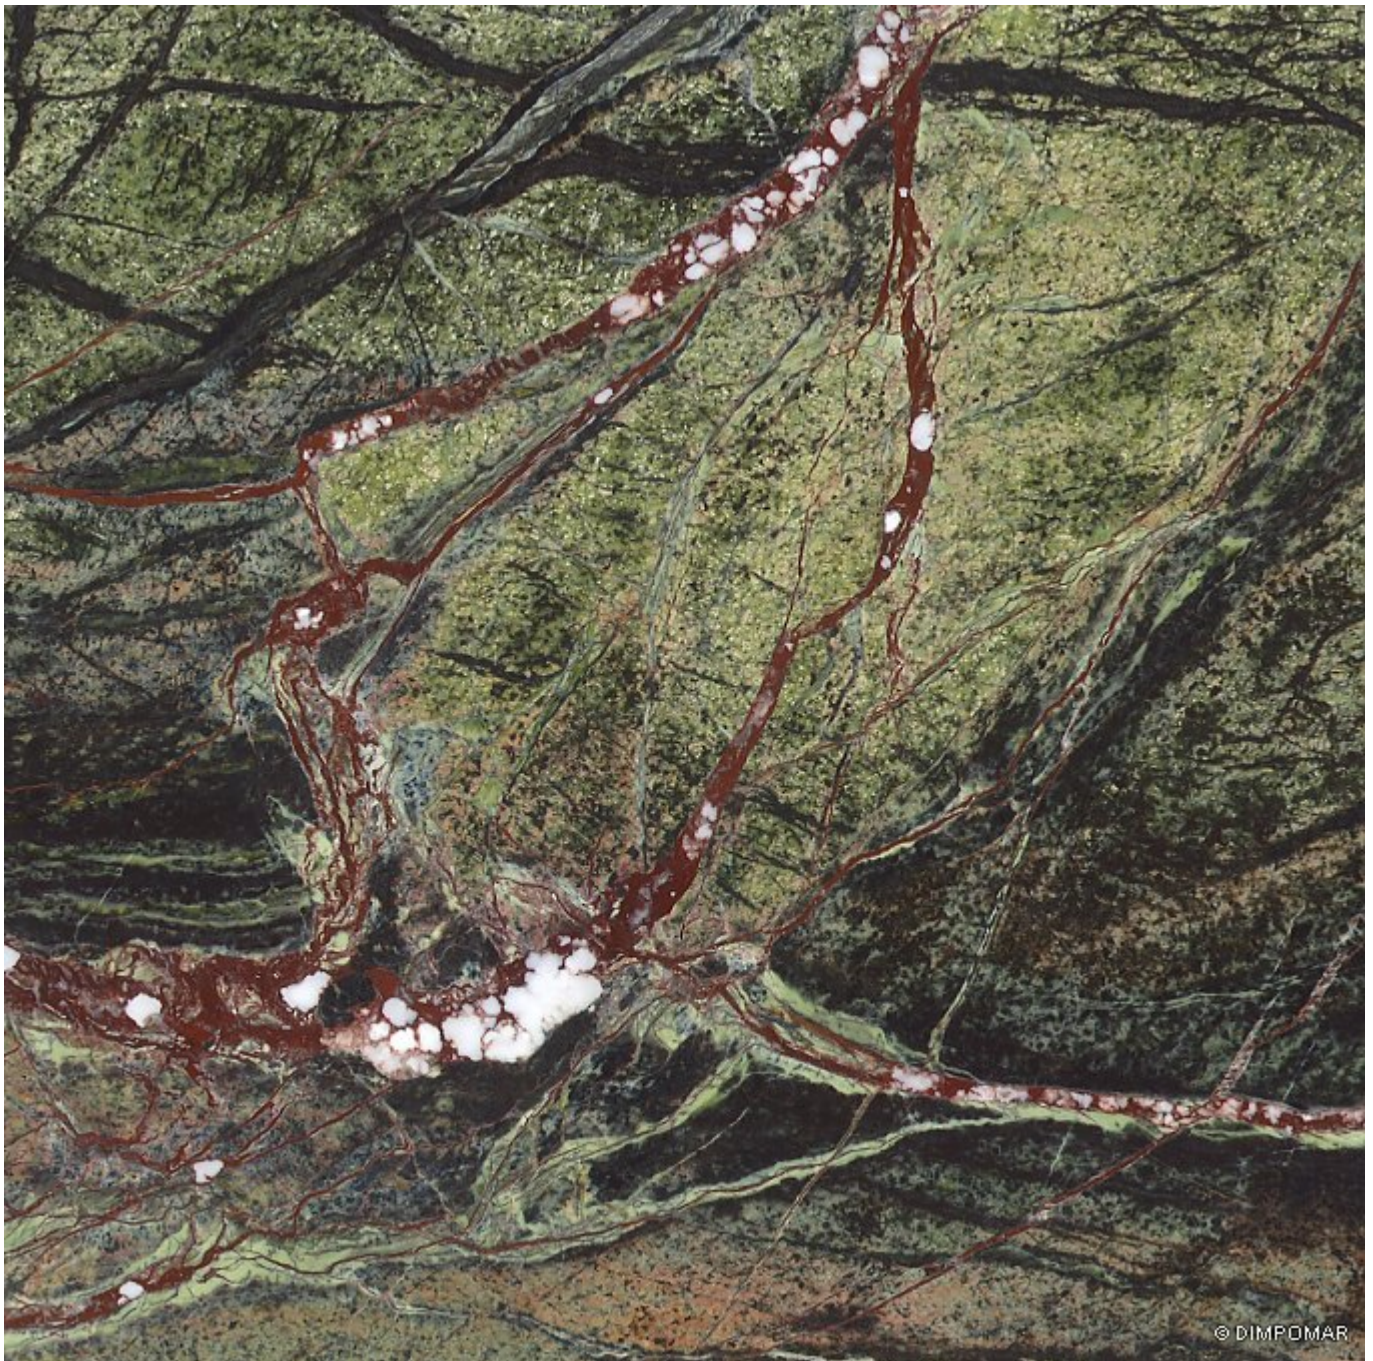

Forest Green

Tipo de Pedra: Mármore

Origem: Pedra Natural do Mundo

Outros Nomes: Bidasser Green, Rainforest Green

Distinto e estupendo, o mármore Forest Green pode trabalhar em peças casadas e adequa-se a pavimentos e revestimentos de interior que se pretendam únicos na qualidade e beleza.