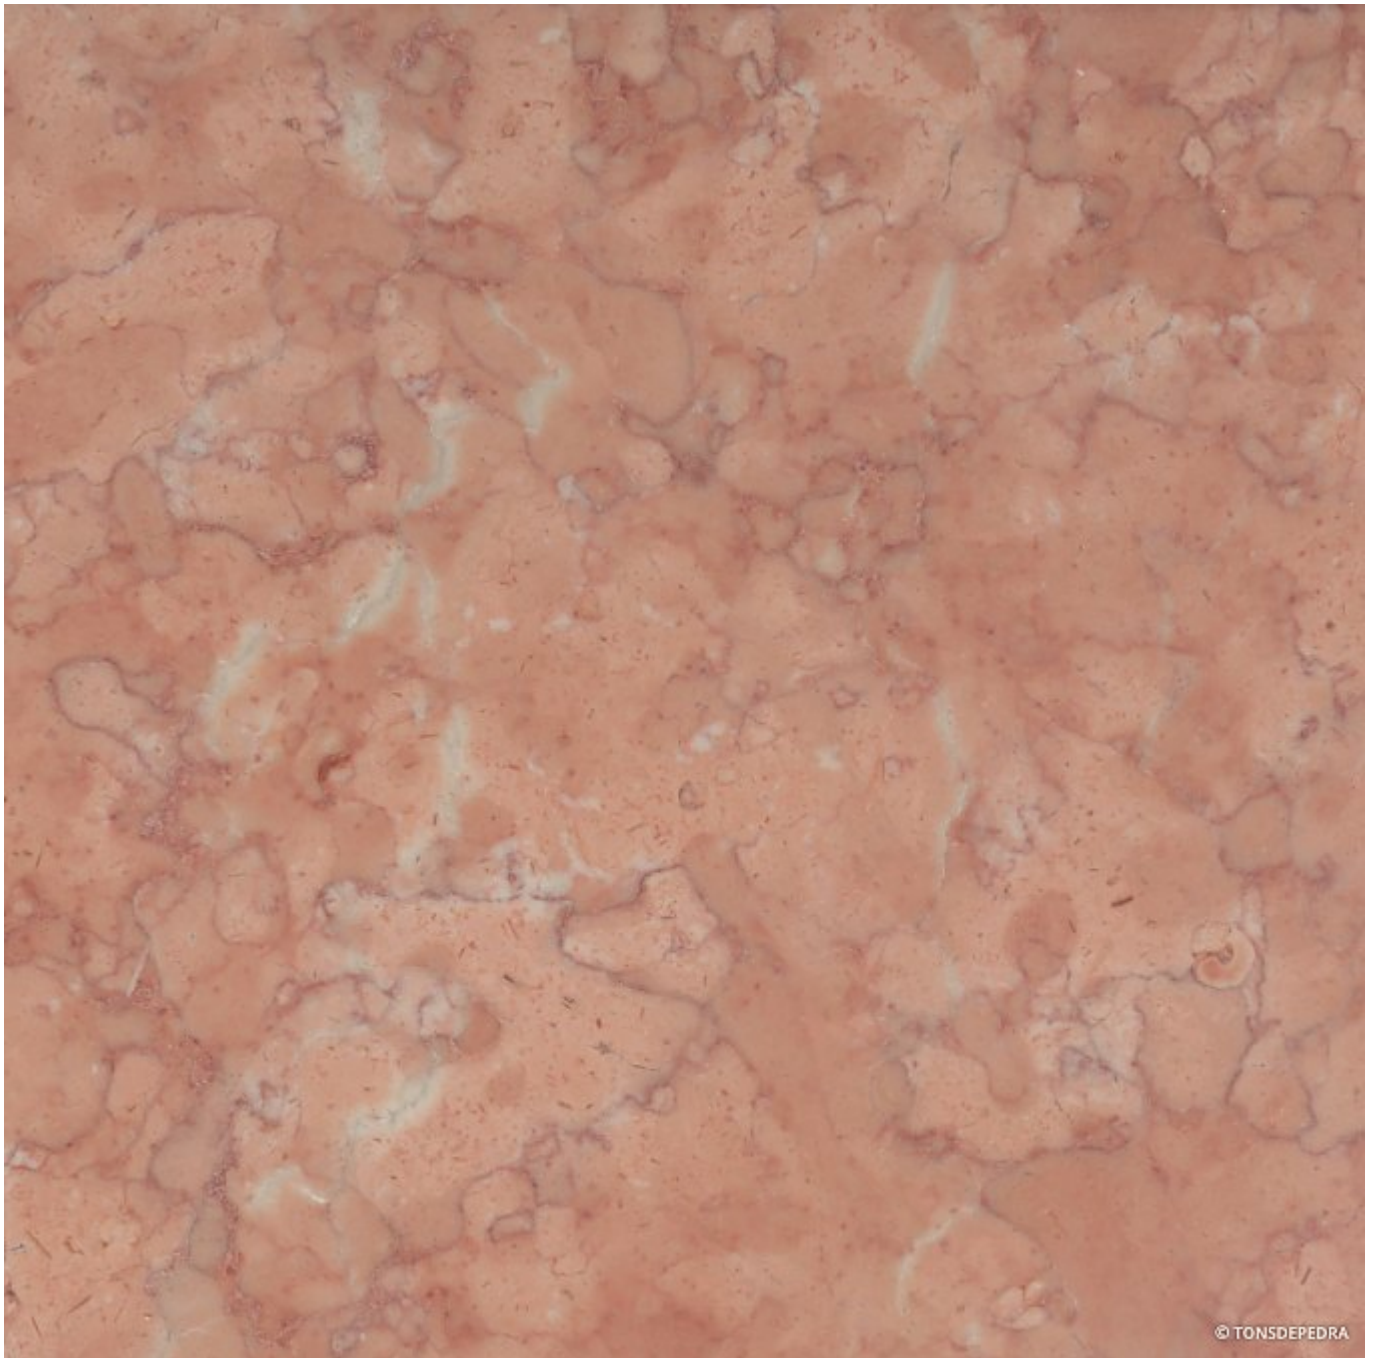

Encarnado Negrais

Tipo de Pedra: Mármore

Origem: Pedra Natural Portuguesa

Outros Nomes: Red Negrais, Encarnado das Lameiras, Encarnadão, Vermelho dos Negrais, Encarnado Morelena, Vermelho Morelena

Encarnado Negrais é um mármore decorativo de tonalidades rosadas/tijolo que garante elegância e nobreza aos mais variados projetos.