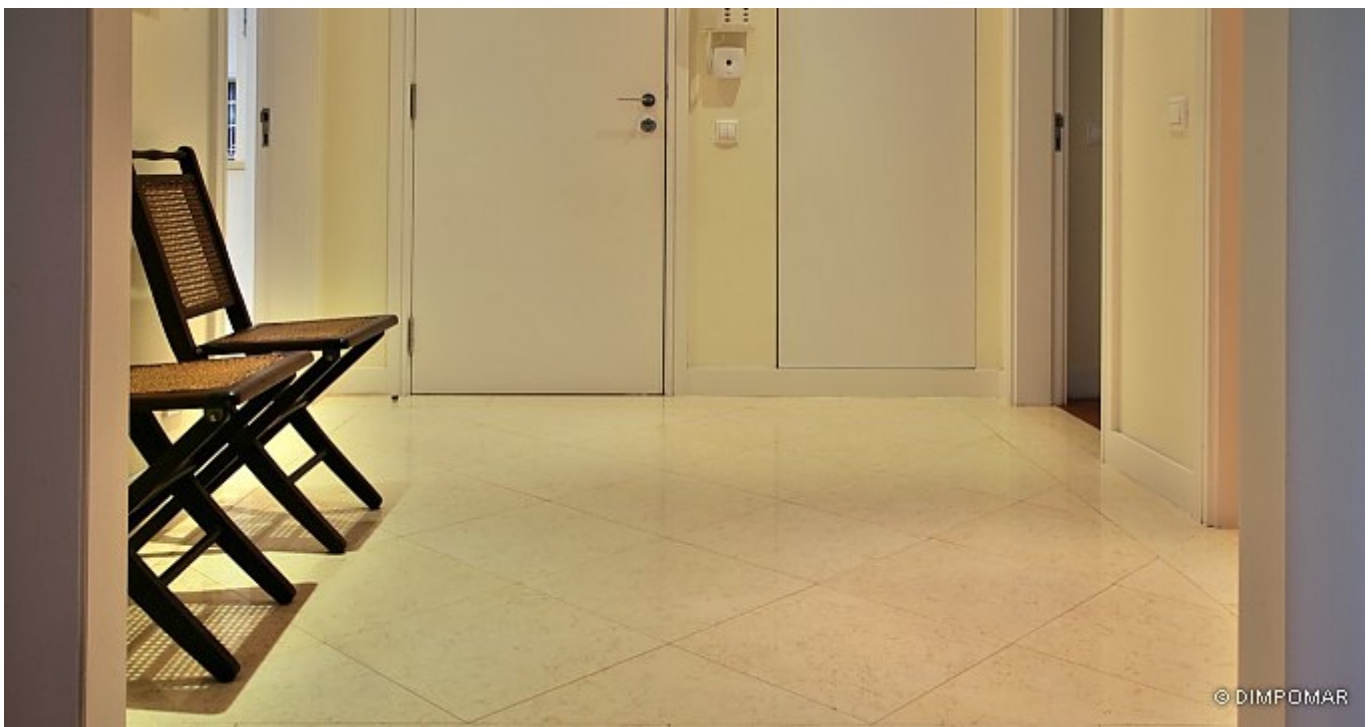

# Condomínio Familiar no Estoril - Casa 3: Hall, Cozinha e Lareira

Estoril, Portugal

Conheça as escolhas clássicas do hall, cozinha e lareira deste apartamento cheio de bom gosto.

O mármore **Creme Antigo** pavimenta o hall e a cozinha em peças à medida de dimensões similares a 40\*40\*2cm. No hall o assentamento é feito “em espinha”, sendo rematado com uma faixa no mesmo material.

Também as bancadas de cozinha são no mármore **Creme Antigo**, aqui conjugado com cerâmica terracota manual de um azulão intenso.

A lareira em mármore **Lioz** de linhas clássicas, foi perfeitamente executada e acabada com a perícia já conhecida da nossa equipa. Um jogo dos acabamentos bujardado e amaciado.