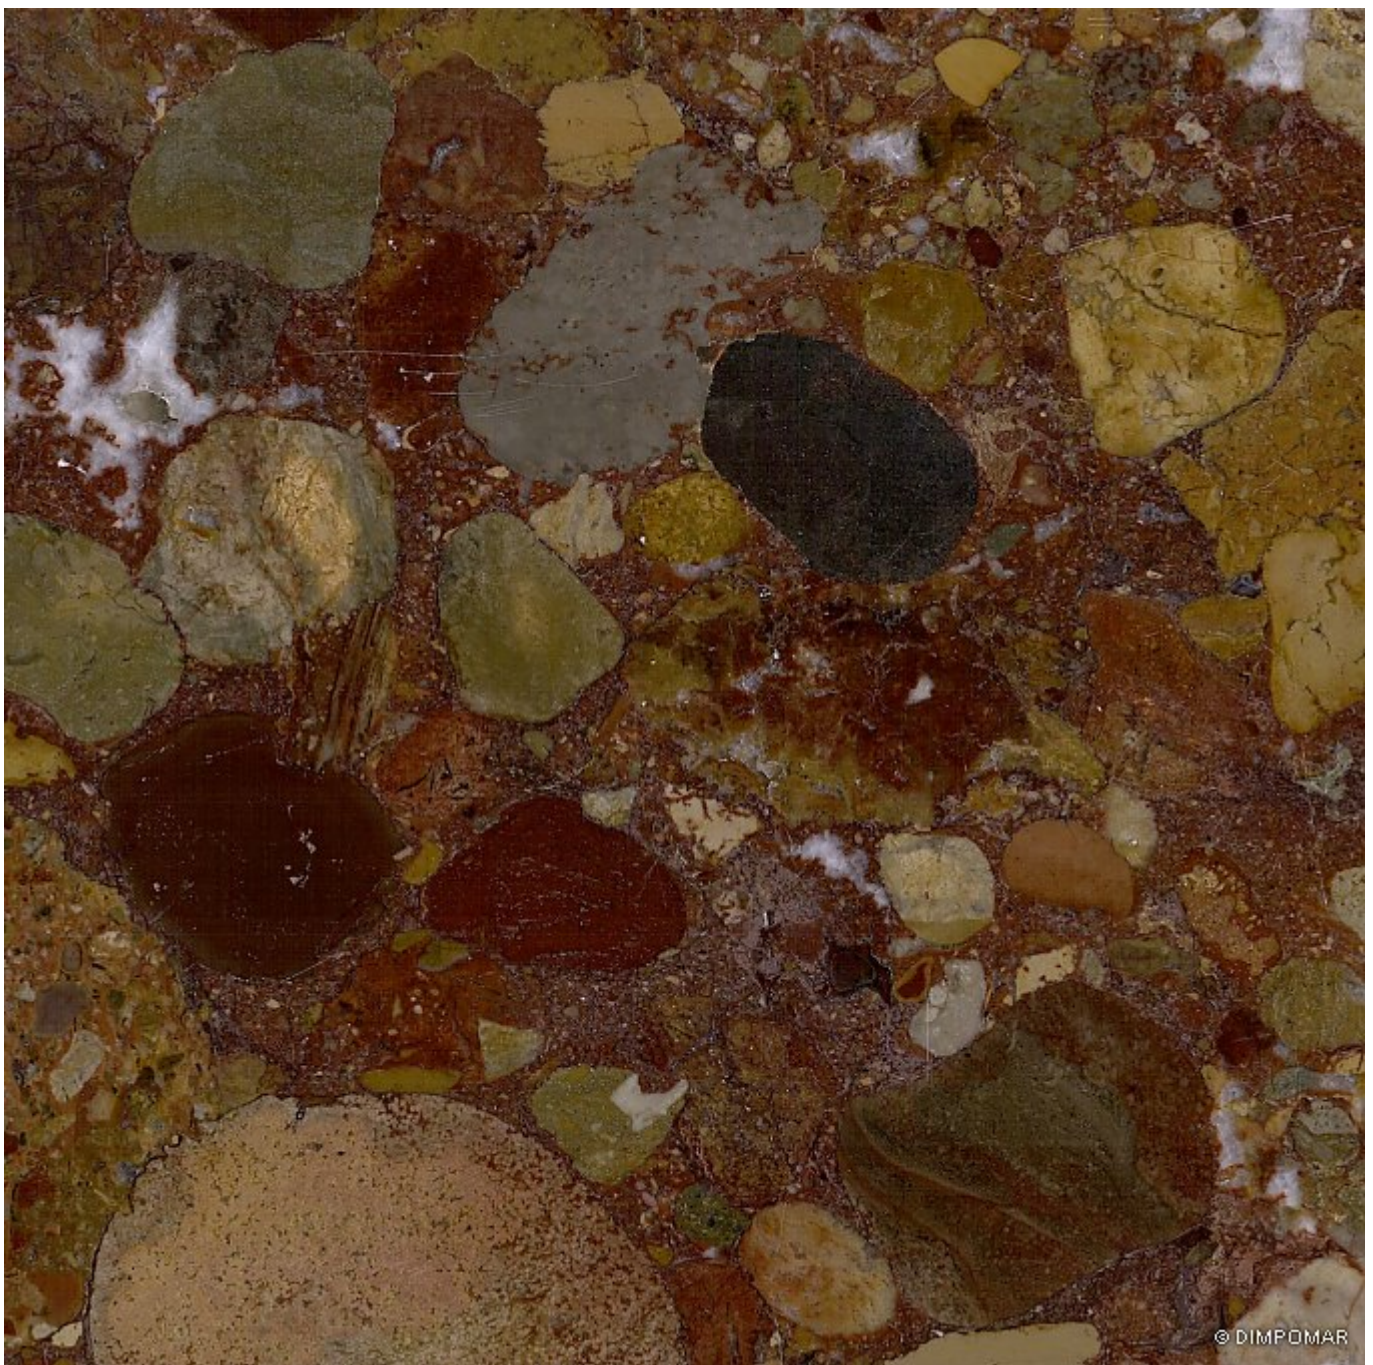

Brecha Arrábida

Tipo de Pedra: Mármore

Origem: Pedra Natural Portuguesa

Outros Nomes: Brecha da Ota, Arrábida Amarelo

Uma 'brecha antiga', bem portuguesa, de tons avermelhados, tijolo, acastanhados. Embora as pedreiras não estejam operacionais, é nossa aposta oferecer Brecha Arrábida pelo máximo de tempo que os blocos existentes permitam!

nota: disponibilidade limitada

© DIMPOMAR