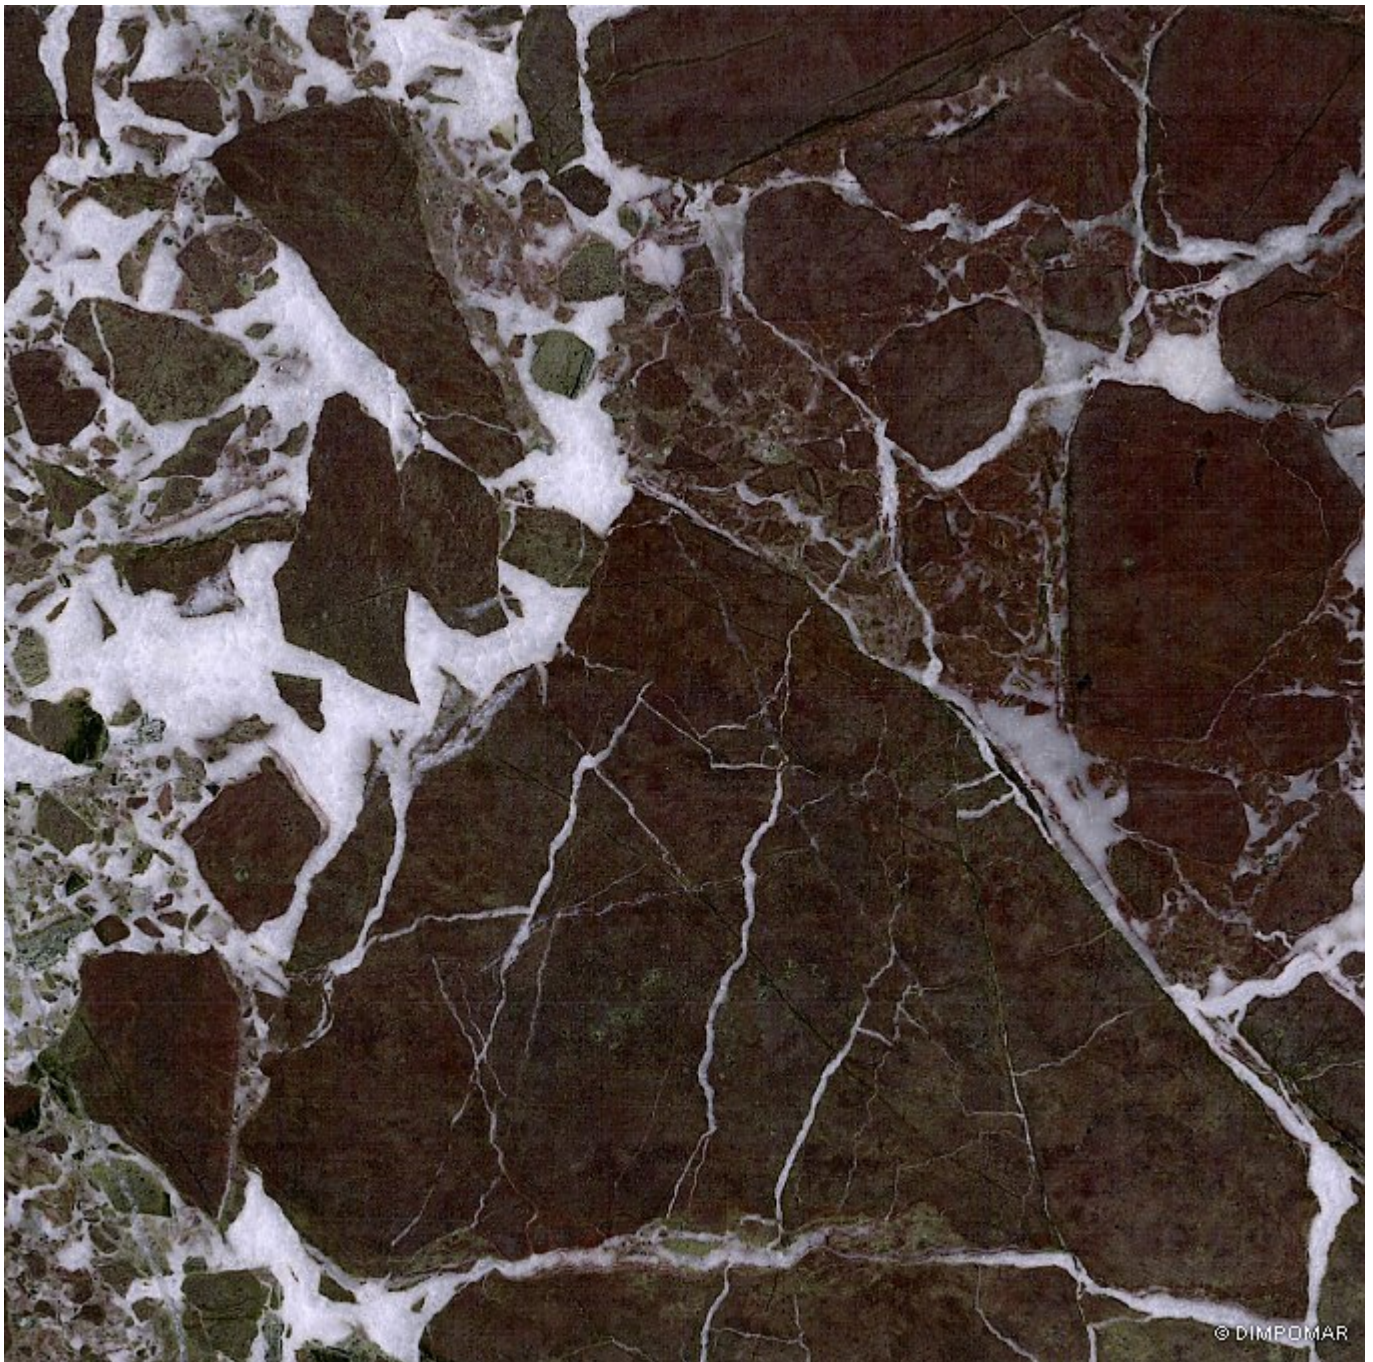

Rosso Levanto

Tipo de Pedra: Mármore

Origem: Pedra Natural do Mundo

Outros Nomes: Rosso Lepanto, Elazig Visne

Encarnado, grená, avinhado e intenso, Rosso Levanto é um mármore que transmite solidez e força natural.