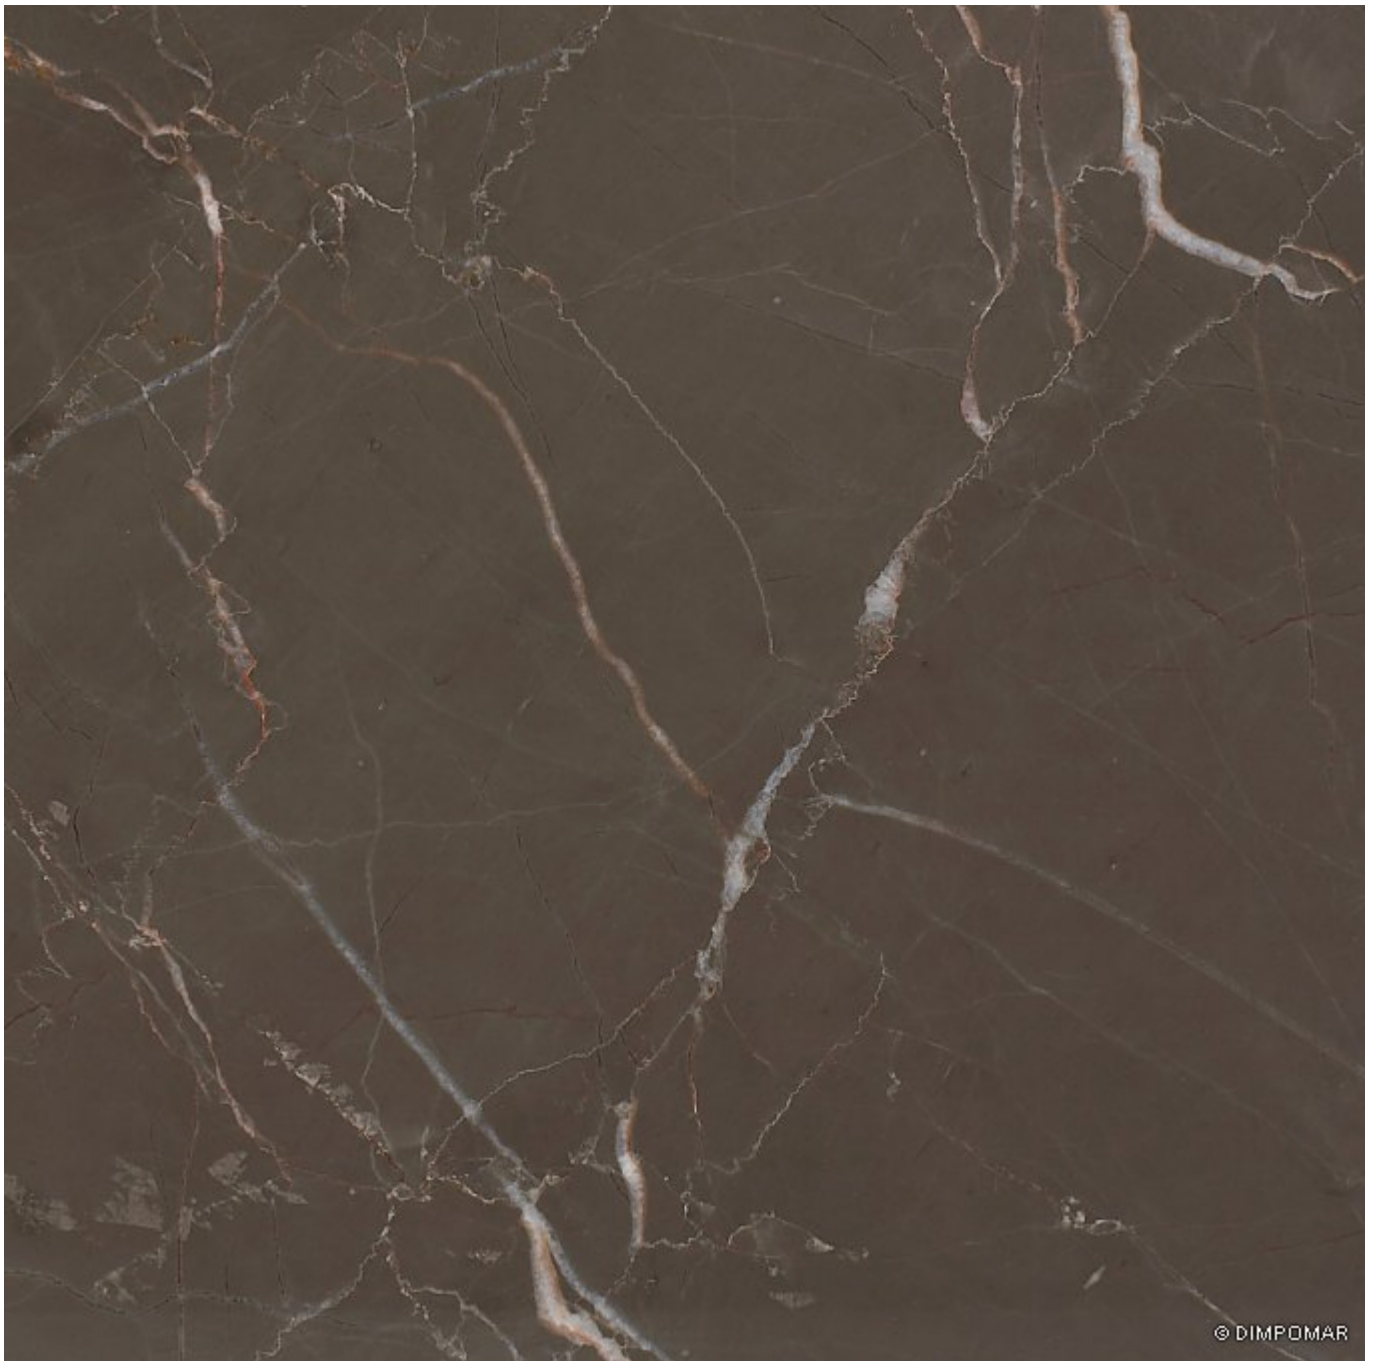

Gris Pulpis

Tipo de Pedra: Mármore

Origem: Pedra Natural do Mundo

Outros Nomes: Bronze Armani, Grigio Armani,
Pietra Café

Internacionalmente conhecido, este mármore é único no mundo com a sua tonalidade escura e, ainda assim, discreta. Excelente polimento e máxima elegância.