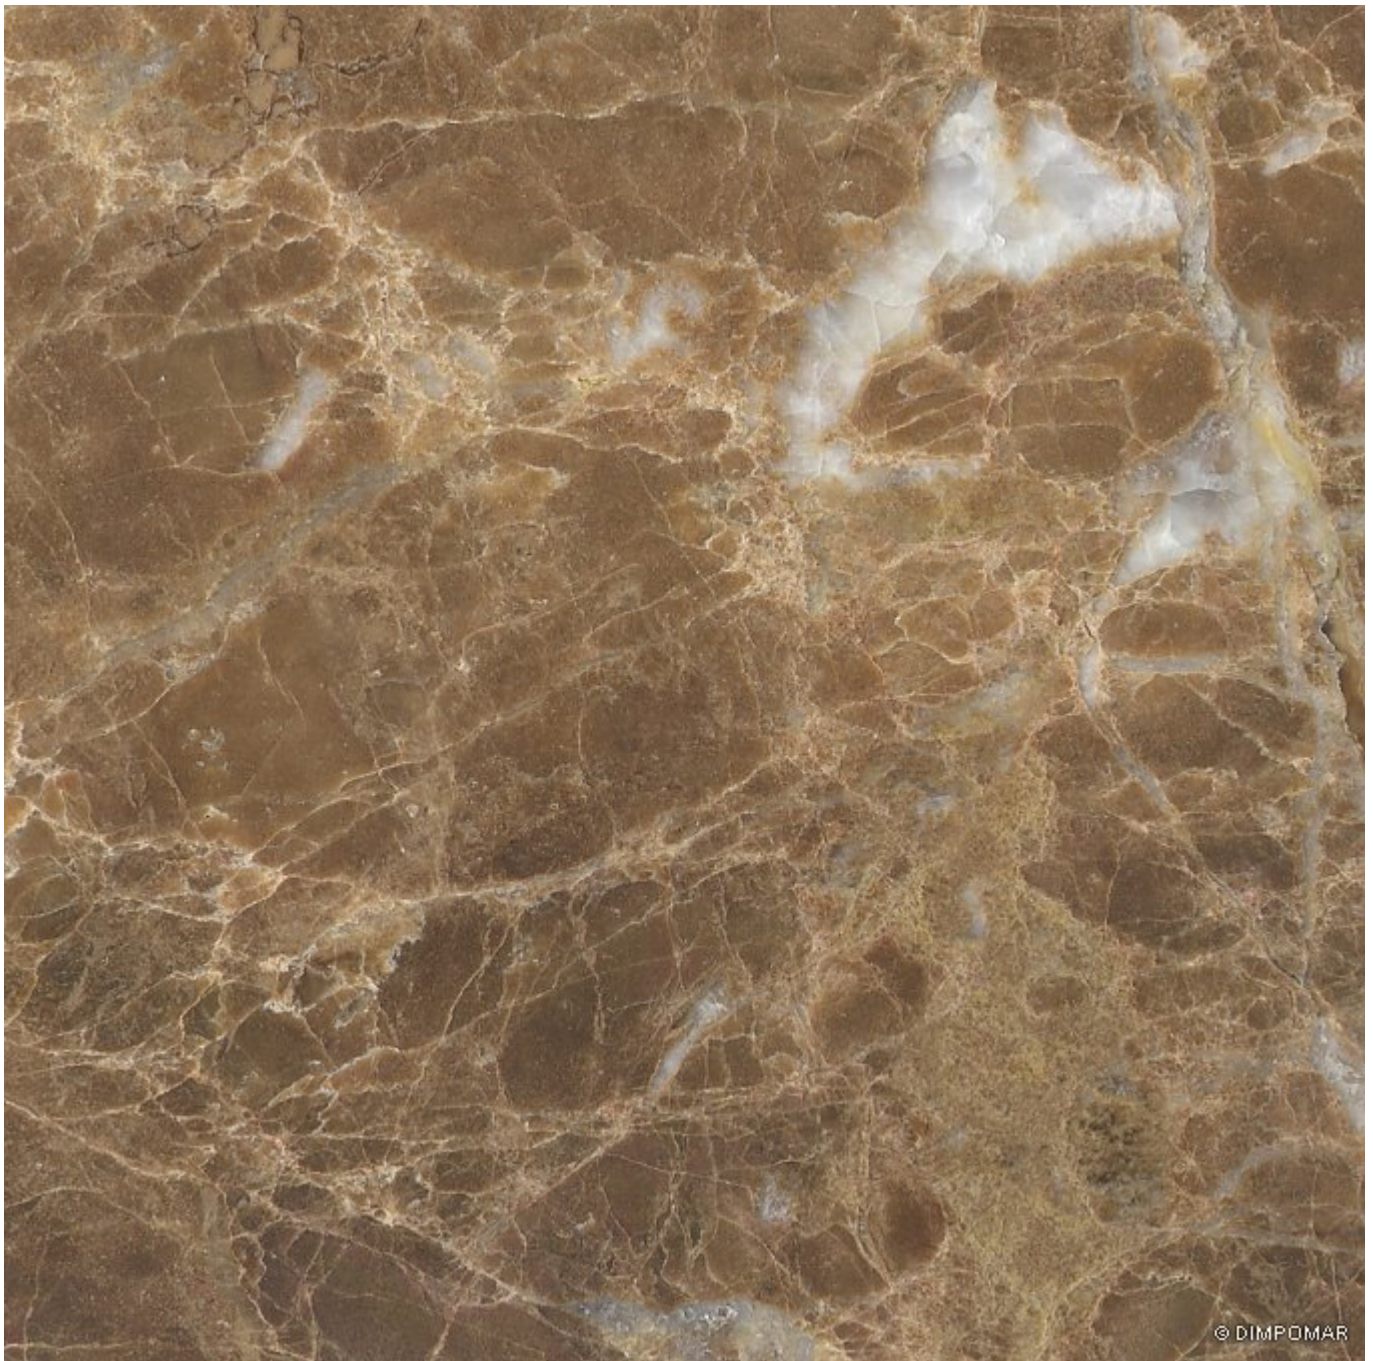

# Emperador Claro

**Tipo de Pedra:** Mármore

**Origem:** Pedra Natural do Mundo

**Outros Nomes:** Emperador Light, Bursa  
Emperador, Carey Brown

Emperador Claro é um mármore castanho claro, de tons bronzeados, caracterizado pela elegância e pela perfeita conjugação com as madeiras.