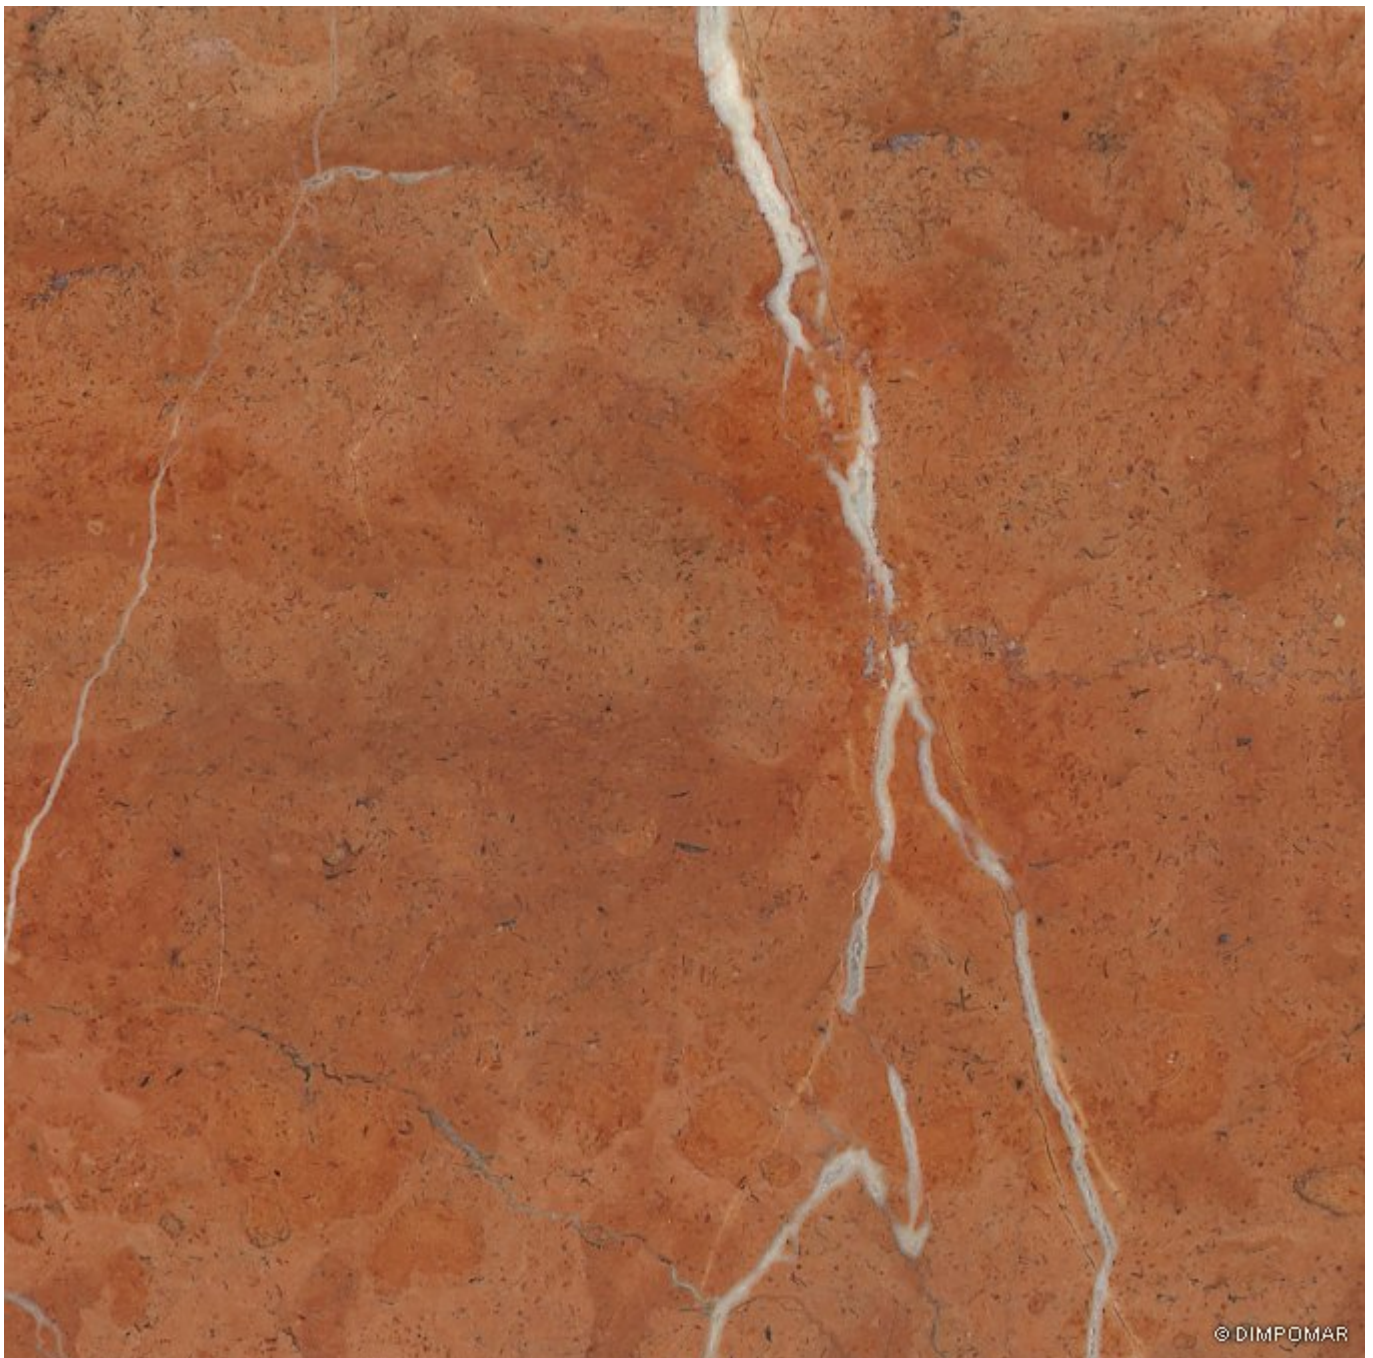

Rojo Alicante

Tipo de Pedra: Mármore

Origem: Pedra Natural do Mundo

Outros Nomes: Rosso Alicante, Red Alicante

Rojo Alicante é um reconhecido mármore espanhol de uma tonalidade encarnado pálido tocado pela graciosidade de uma vergada branca. Ideal para pavimentos e revestimentos interiores no seu acabamento polido, Rojo Alicante é uma ótima escolha.